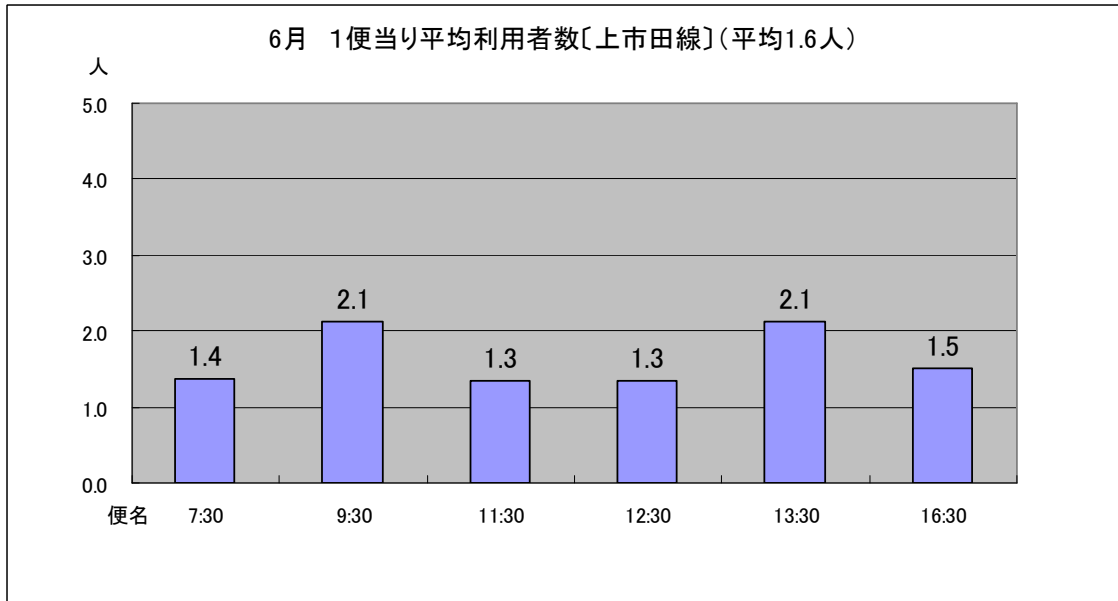

6月

【乗合タクシー上市田線】

【路線バス阿島循環線】

【路線バス駒場線】