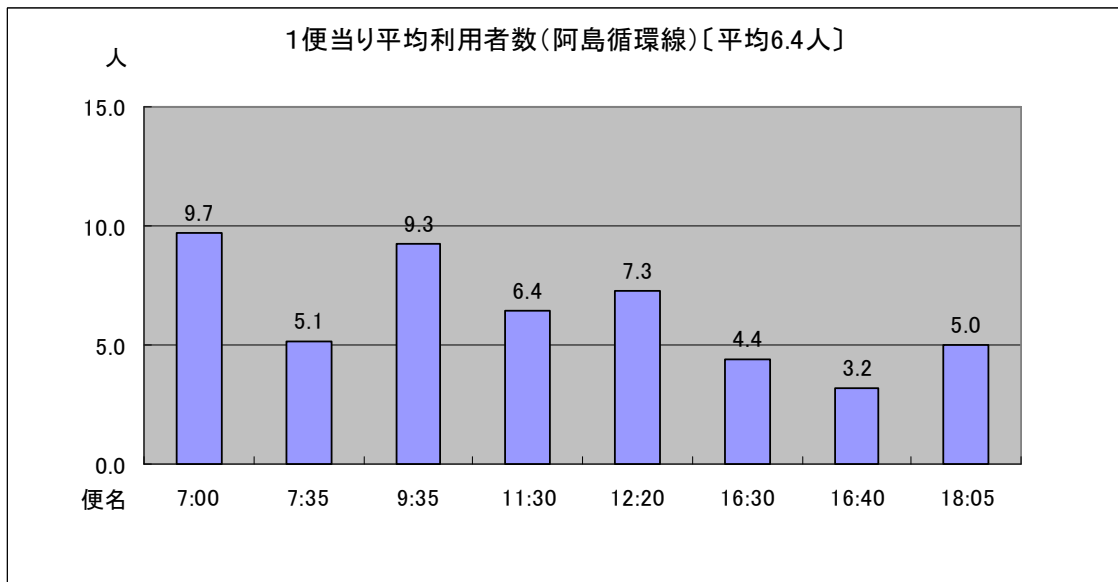

6月

【乗合タクシー上市田線】

【路線バス阿島循環線】

【路線バス駒場線】