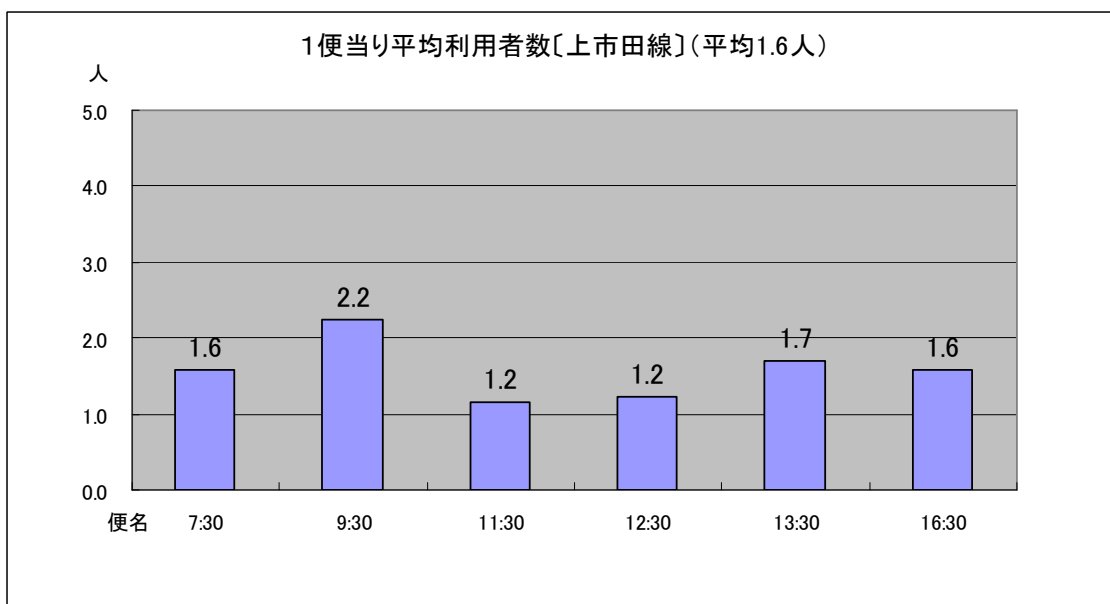

4月

【乗合タクシー上市田線】

【路線バス阿島循環線】

【路線バス駒場線】