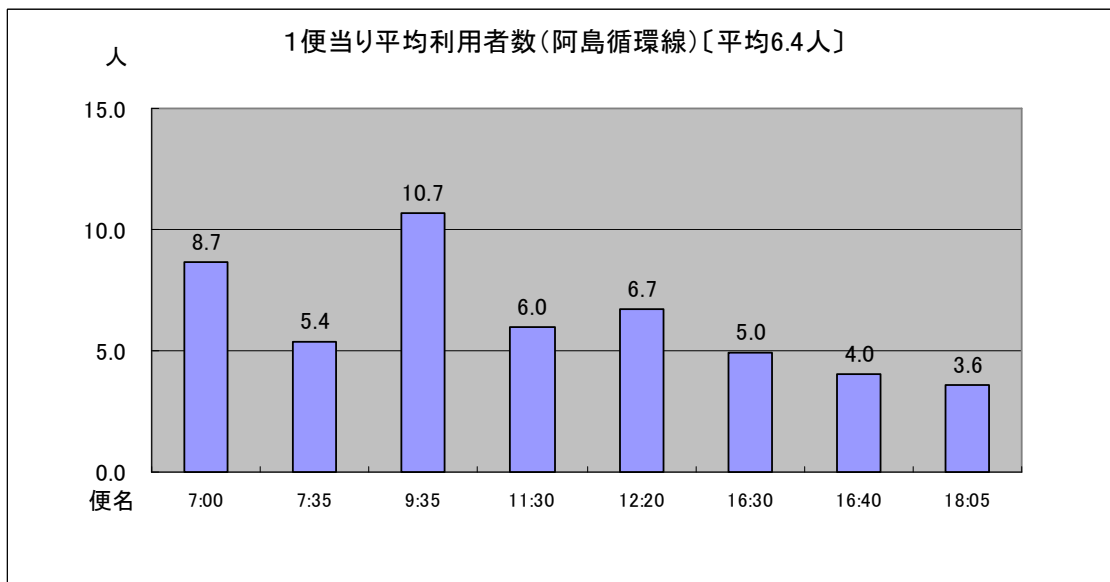

4月

【乗合タクシー上市田線】

【路線バス阿島循環線】

【路線バス駒場線】