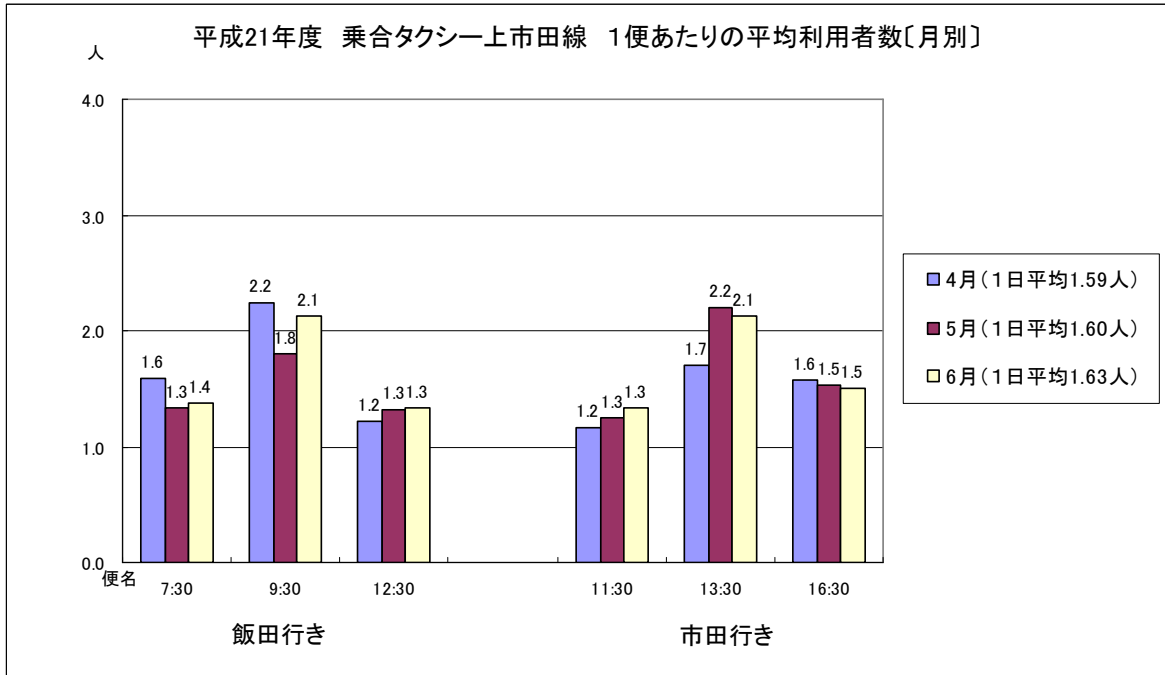

3ヶ月集計（4月～6月）

【乗合タクシー上市田線】

【路線バス阿島循環線】

【路線バス駒場線】