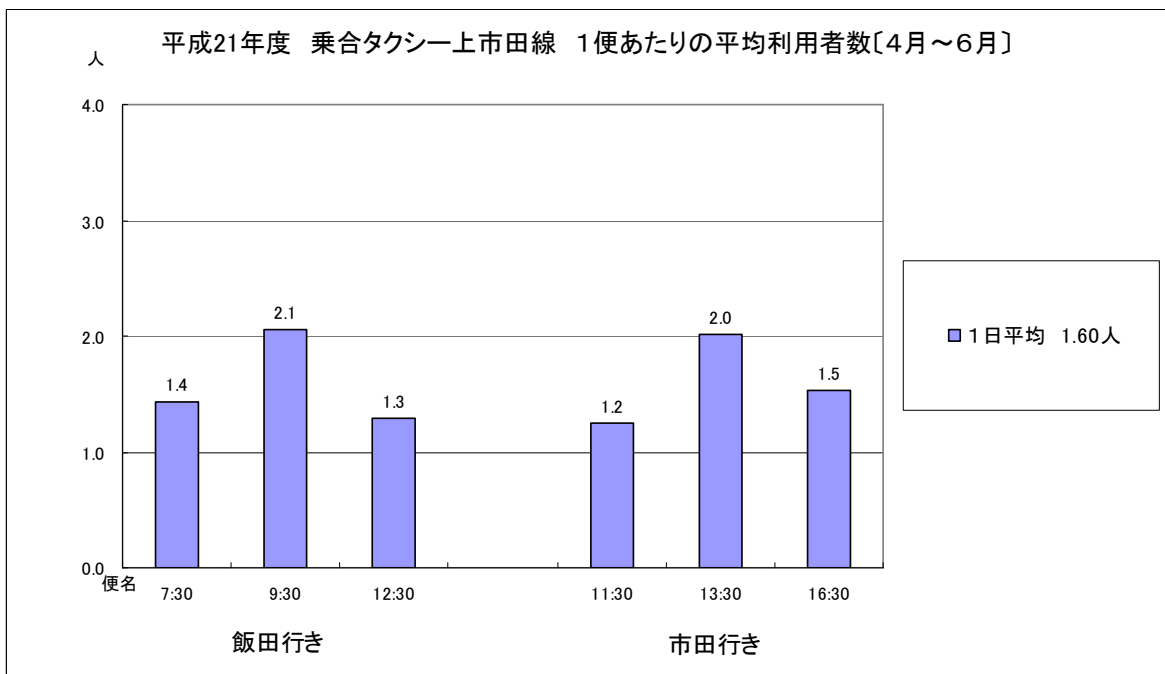

3ヶ月集計（4月～6月）

【乗合タクシー上市田線】

【路線バス阿島循環線】

【路線バス駒場線】