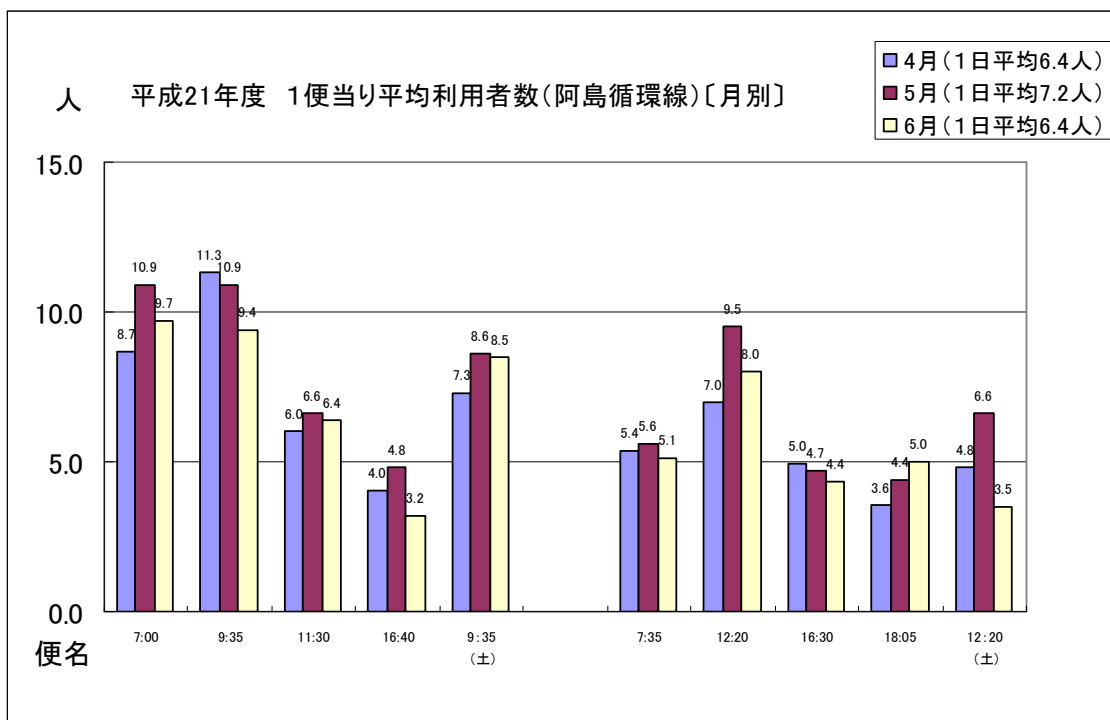

3ヶ月集計（4月～6月）

【乗合タクシー上市田線】

【路線バス阿島循環線】

【路線バス駒場線】