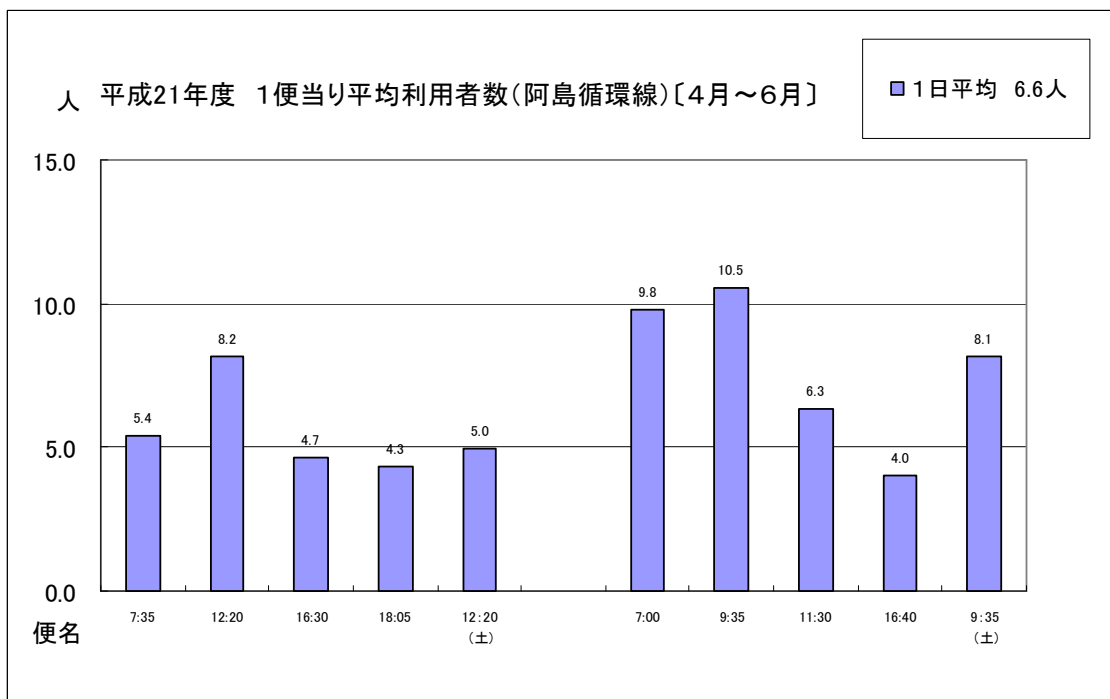

3ヶ月集計（4月～6月）

【乗合タクシー上市田線】

【路線バス阿島循環線】

【路線バス駒場線】